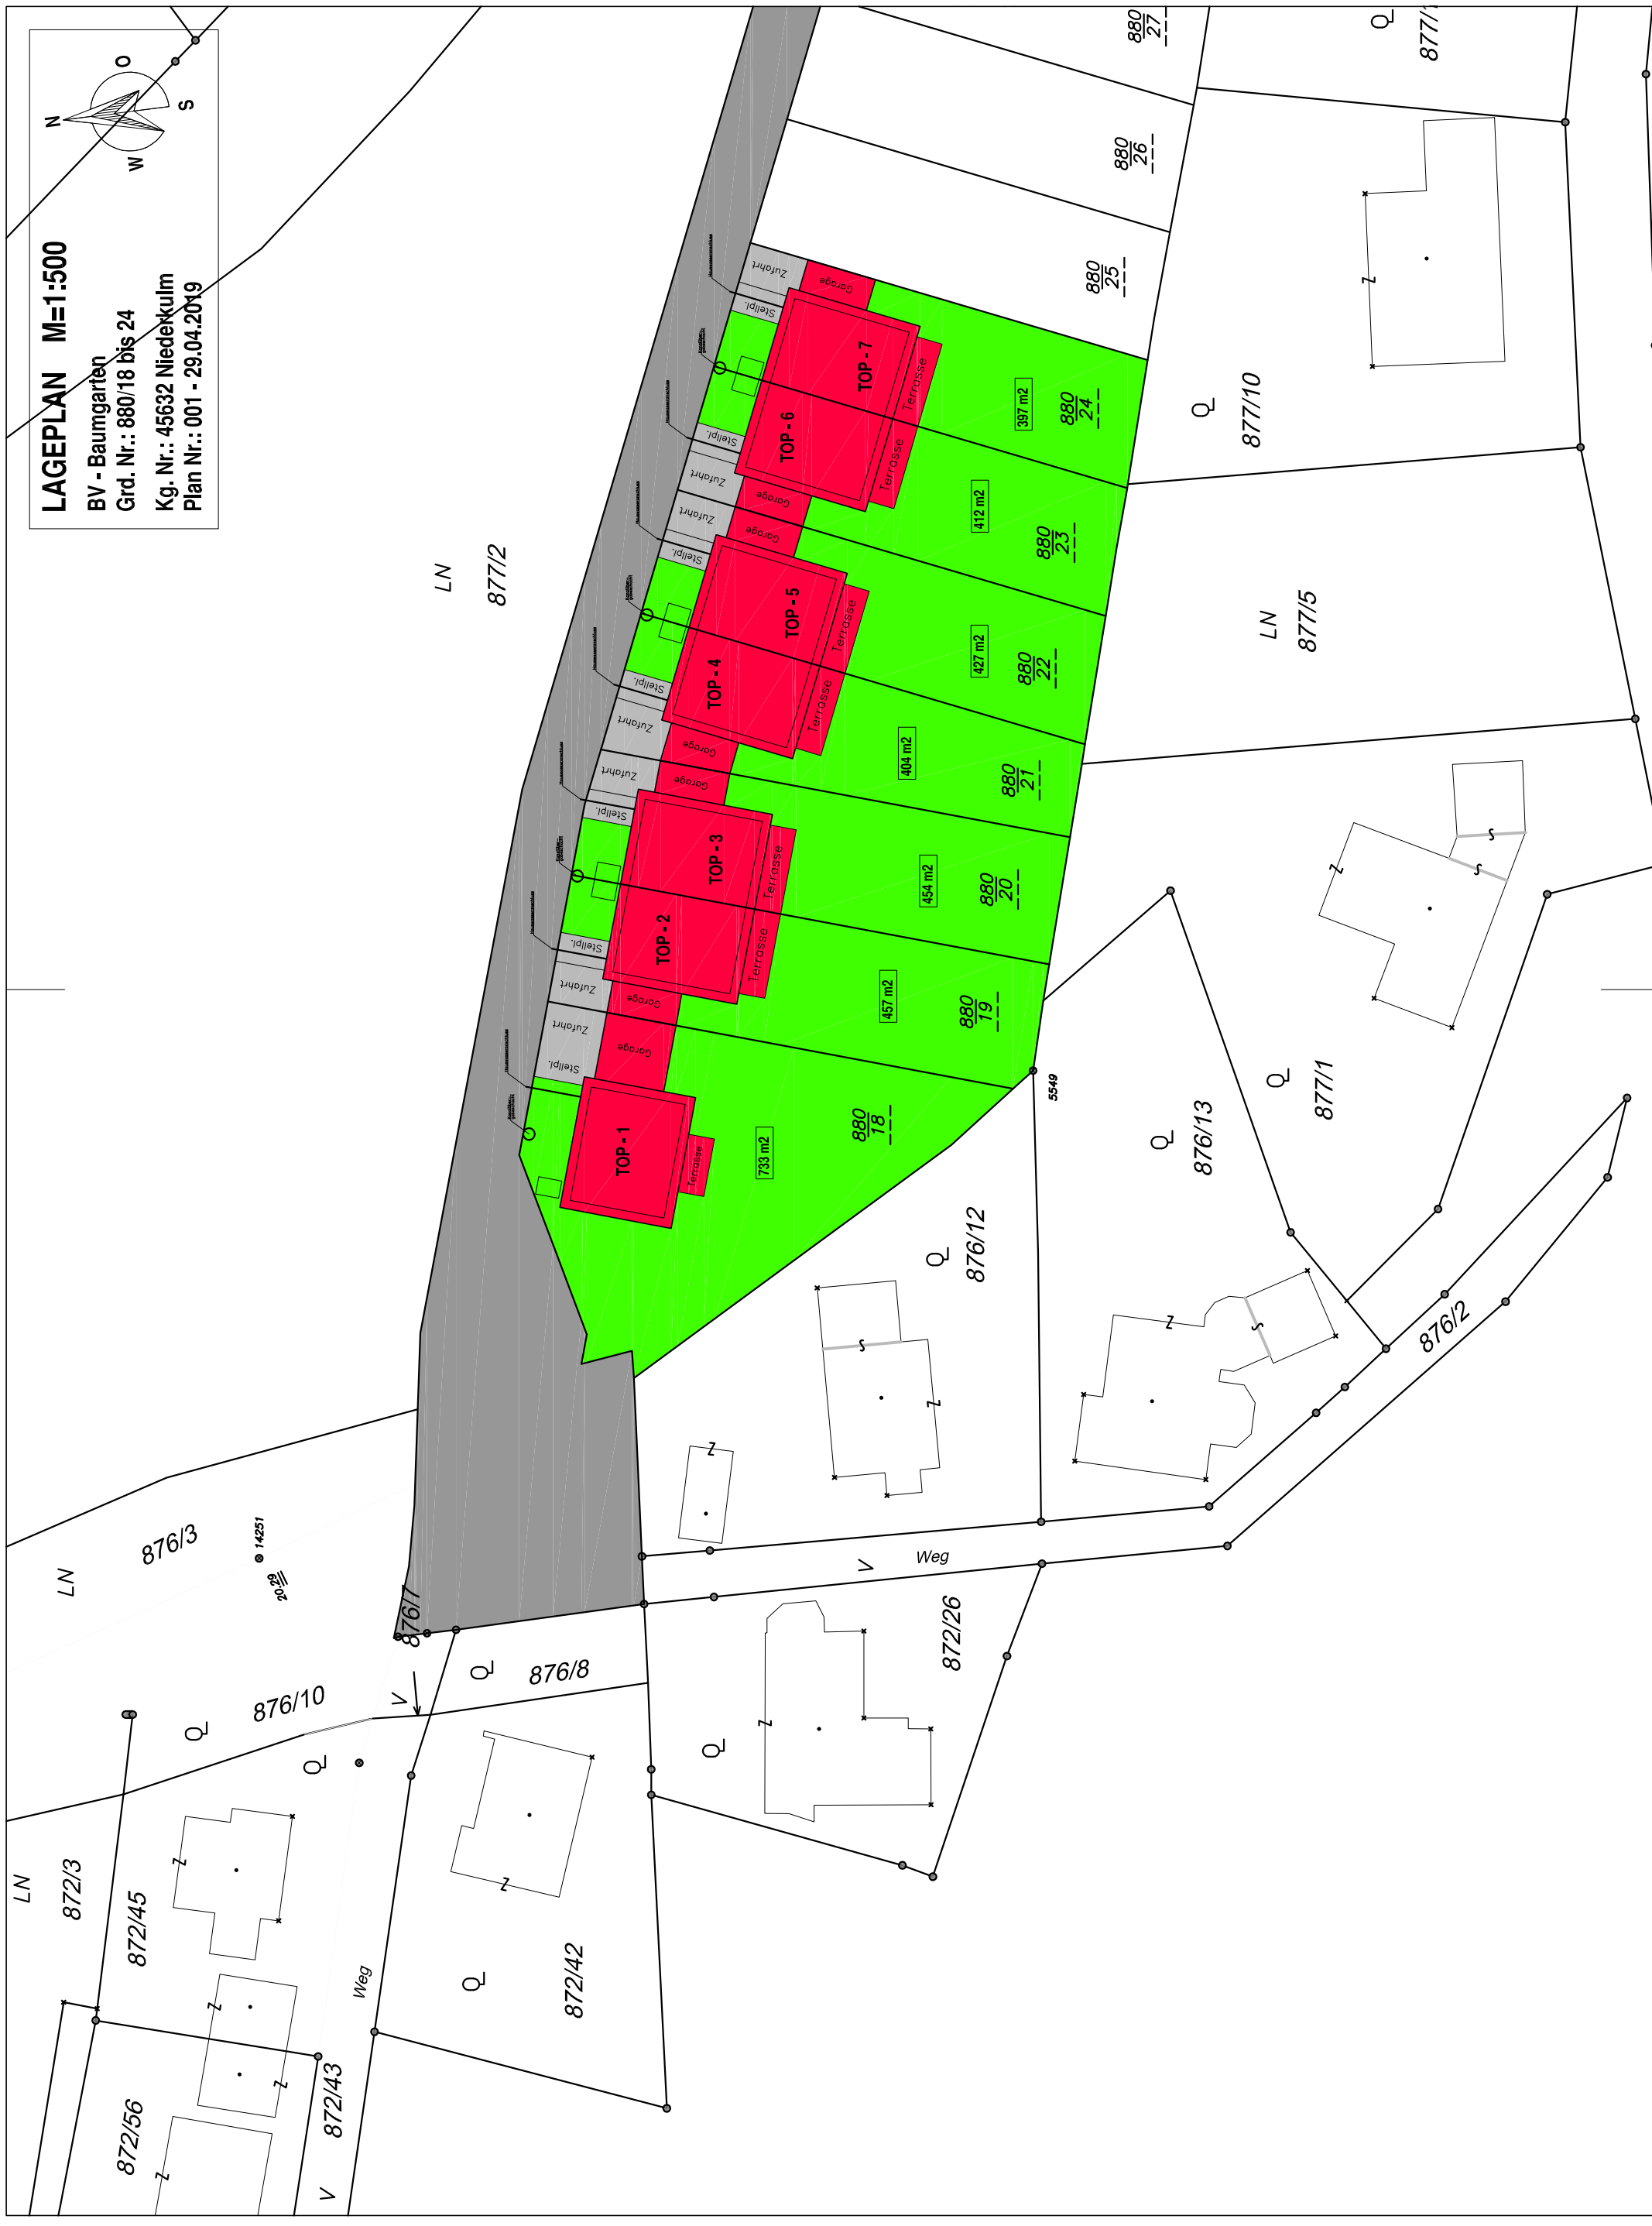

**LAGEPLAN M=1:500**  
 BV - Baumgarten  
 Grd. Nr.: 880/18 bis 24  
 Kg. Nr.: 45632 Niedereckulm  
 Plan Nr.: 001 - 29.04.2019

**LAGEPLAN M=1:500**  
 BV - Baumgarten  
 Grd. Nr.: 880/27 bis 36  
 Kg. Nr.: 45632 Niederkulum  
 Plan Nr.: 001 - 29.04.2019